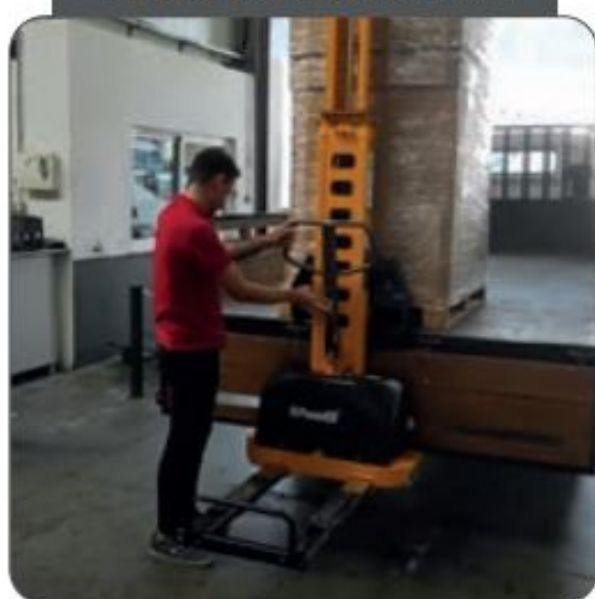

PowerED®

STACKER SEMI-ELÉTRICO PORTANTE PES5

**KG:
500KG**

**ELEVAÇÃO MÁX.:
1300MM**

**BAT.:
12V/45AH**

**ELEVAÇÃO
ELÉTRICA**

**DESCARREGAR
É MAIS SIMPLES**

**SEGUE COM
A CARGA**

**MANUSEAMENTO
SIMPLIFICADO**

2 849€
+IVA

APROVEITE JÁ ESTE PREÇO EXCLUSIVO!